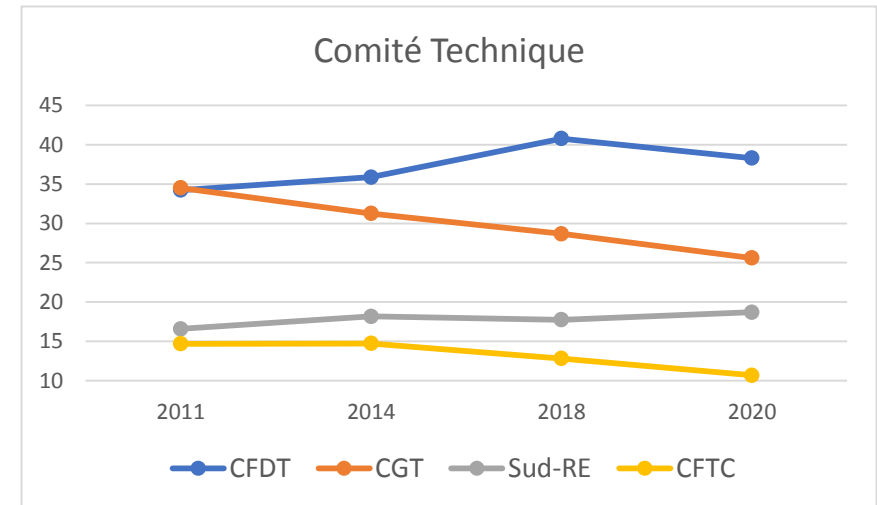

Evolution des votes aux élections professionnelles au fil des mandats INRA* et INRAE

Comité Technique

	2011*	2014*	2018*	2020
CFDT	34,23	35,87	40,79	38,3
CGT	34,52	31,25	28,66	25,6
Sud-RE	16,58	18,16	17,74	18,69
CFTC	14,68	14,72	12,81	10,68
FO				6,73

Conseil Administration

	2013*	2017*	2020
CFDT	35,92	39,26	38,87
CGT	31	28,04	27,61
Sud-RE	17,33	19,49	22,56
CFTC	15,4	13,22	10,96
FO			Pas de liste

INRAE = fusion INRA & IRSTEA