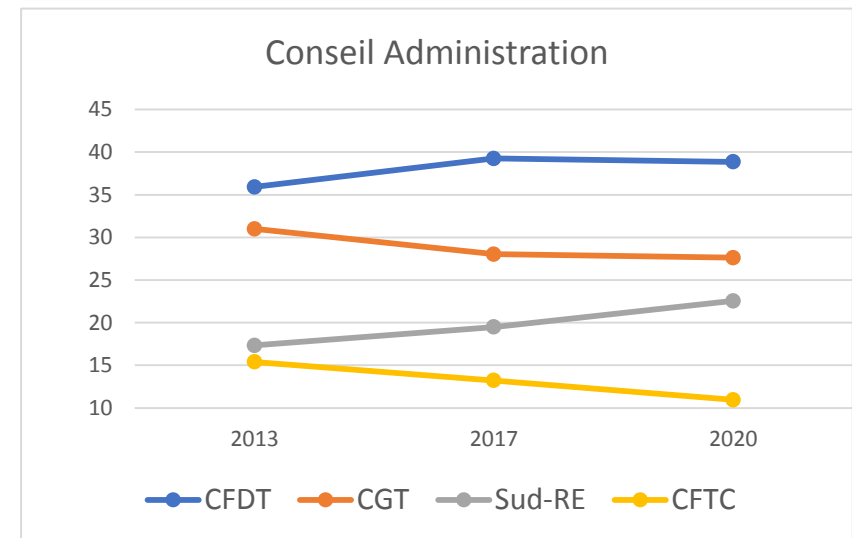

Evolution des votes aux élections professionnelles au fil des mandats INRA* et INRAE

Comité Technique

	2011*	2014*	2018*	2020
CFDT	34,23	35,87	40,79	38,3
CGT	34,52	31,25	28,66	25,6
Sud-RE	16,58	18,16	17,74	18,69
CFTC	14,68	14,72	12,81	10,68
FO				6,73

Conseil Administration

	2013*	2017*	2020
CFDT	35,92	39,26	38,87
CGT	31	28,04	27,61
Sud-RE	17,33	19,49	22,56
CFTC	15,4	13,22	10,96
FO			Pas de liste

INRAE = fusion INRA & IRSTEA